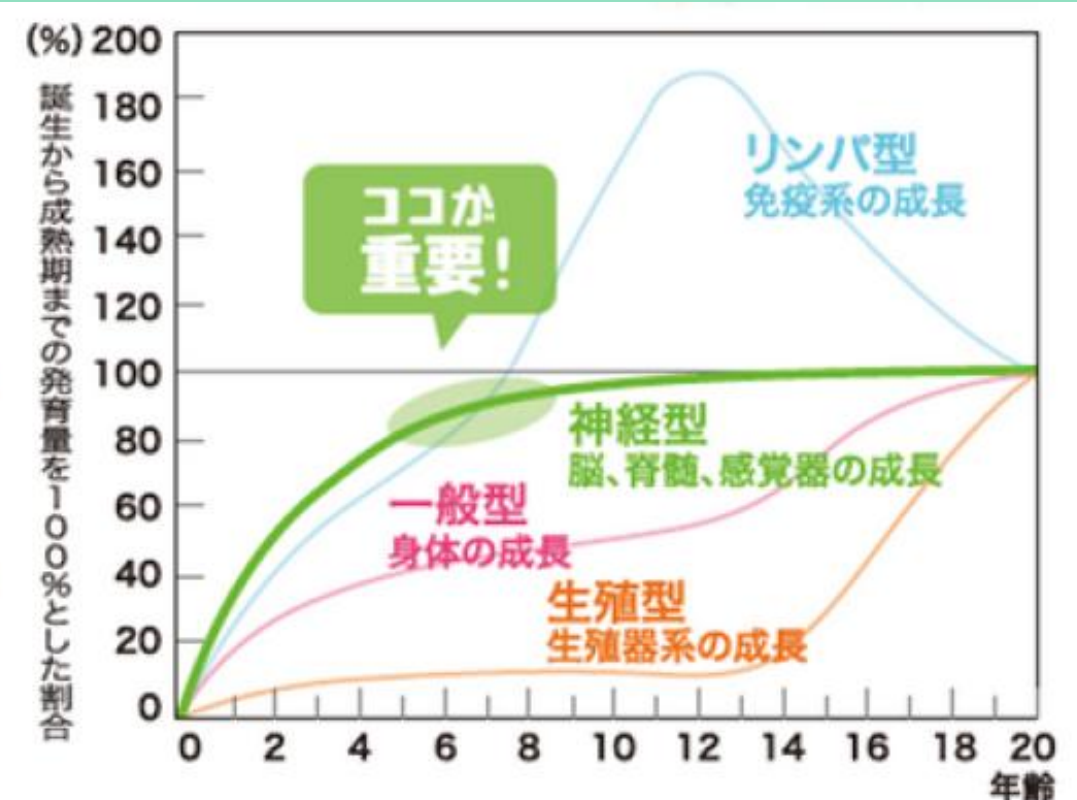

キッズスポーツラボ 教室

いつでも体験を
実施中!!

アシックスが集めたデータを
基に運動能力向上を目的とした
楽しむ教室を提供します。

開催日：カレンダーに準ずる
(月 or 火曜日)
時間：16:30~17:30
年齢：4月より年中・年長
持ち物：動きやすい服装・タオル
室内シューズ・飲み物
場所：サブアリーナ
or 多目的ルーム

2025-2026

キッズスポーツラボ教室カレンダー

25年4月	25年5月	25年6月	25年7月
日 月 火 水 木 金 土 1 2 3 4 5 6 7 8 9 10 11 12 13 14 15 16 17 18 19 20 21 22 23 24 25 26 27 28 29 30	日 月 火 水 木 金 土 1 2 3 4 5 6 7 8 9 10 11 12 13 14 15 16 17 18 19 20 21 22 23 24 25 26 27 28 29 30 31	日 月 火 水 木 金 土 1 2 3 4 5 6 7 8 9 10 11 12 13 14 15 16 17 18 19 20 21 22 23 24 25 26 27 28 29 30	日 月 火 水 木 金 土 1 2 3 4 5 6 7 8 9 10 11 12 13 14 15 16 17 18 19 20 21 22 23 24 25 26 27 28 29 30 31
25年8月	25年9月	25年10月	25年11月
日 月 火 水 木 金 土 1 2 3 4 5 6 7 8 9 10 11 12 13 14 15 16 17 18 19 20 21 22 23 24 25 26 27 28 29 30 31	日 月 火 水 木 金 土 1 2 3 4 5 6 7 8 9 10 11 12 13 14 15 16 17 18 19 20 21 22 23 24 25 26 27 28 29 30	日 月 火 水 木 金 土 1 2 3 4 5 6 7 8 9 10 11 12 13 14 15 16 17 18 19 20 21 22 23 24 25 26 27 28 29 30 31	日 月 火 水 木 金 土 1 2 3 4 5 6 7 8 9 10 11 12 13 14 15 16 17 18 19 20 21 22 23 24 25 26 27 28 29 30
25年12月	26年1月	26年2月	26年3月
日 月 火 水 木 金 土 1 2 3 4 5 6 7 8 9 10 11 12 13 14 15 16 17 18 19 20 21 22 23 24 25 26 27 28 29 30 31	日 月 火 水 木 金 土 1 2 3 4 5 6 7 8 9 10 11 12 13 14 15 16 17 18 19 20 21 22 23 24 25 26 27 28 29 30 31	日 月 火 水 木 金 土 1 2 3 4 5 6 7 8 9 10 11 12 13 14 15 16 17 18 19 20 21 22 23 24 25 26 27 28	日 月 火 水 木 金 土 1 2 3 4 5 6 7 8 9 10 11 12 13 14 15 16 17 18 19 20 21 22 23 24 25 26 27 28 29 30 31

初回体験より
3回は 無料

会費：1日 (1回) 1,000円
お申込み：事前にお電話
または 受付窓口へ

ご存知?
ですか?

子どもの運動神経は 6歳頃までに80%

が完成すると言われています。

右記スキヤモンの发育発達曲線では、神経系は生まれてから6歳頃まで
に80%の成長を遂げ、12歳でほぼ100%になるということがわかります。

スキヤモンの发育曲線とは…成長发育の20歳のレベルを100%とした場合の各組織の
发育の特徴をパターンに分けてグラフ化したものです。